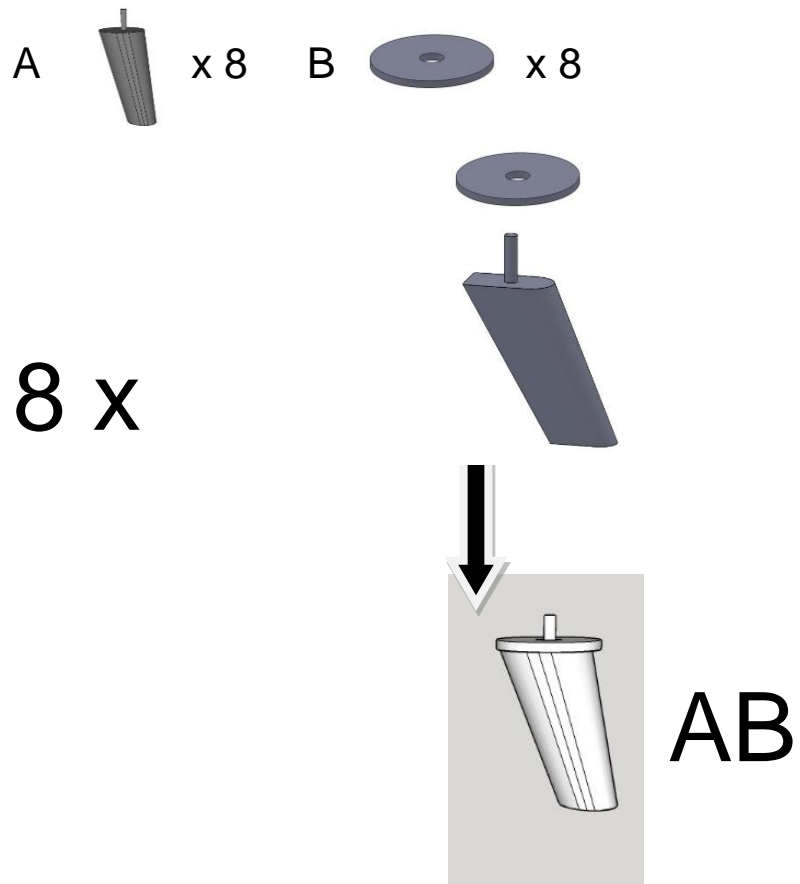

Name - Nazwa - Naam - Name - Isim – название -
Nome - Nom - Numele - Meno - Jméno - Neve

DAZZLING DAISY
2QBK-HAEEC

3/7