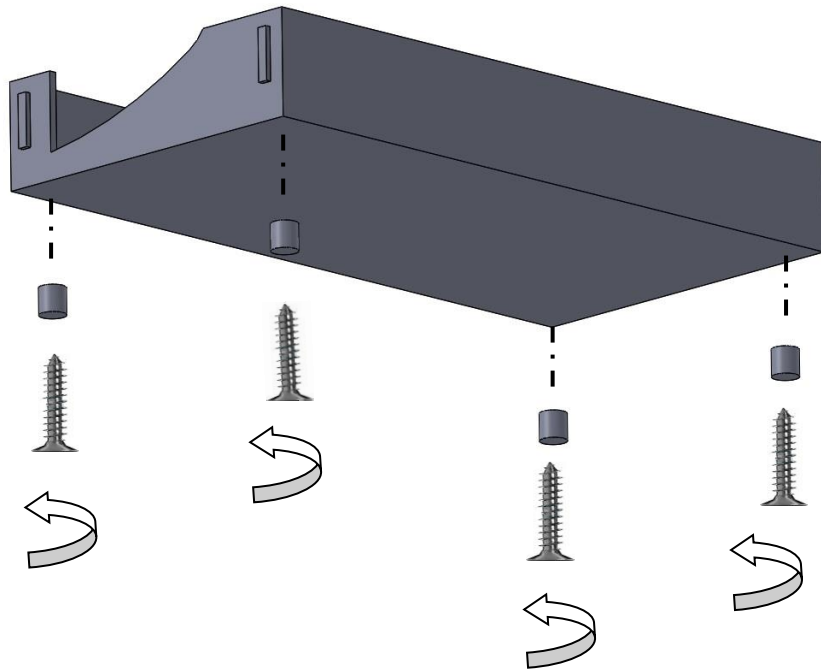

Name - Nazwa - Naam - Name - Isim – название -
Nome - Nom - Numele - Meno - Jméno - Neve

DAZZLING DAISY
2QBK-HAEEC

2/7

C - 4 D - 4