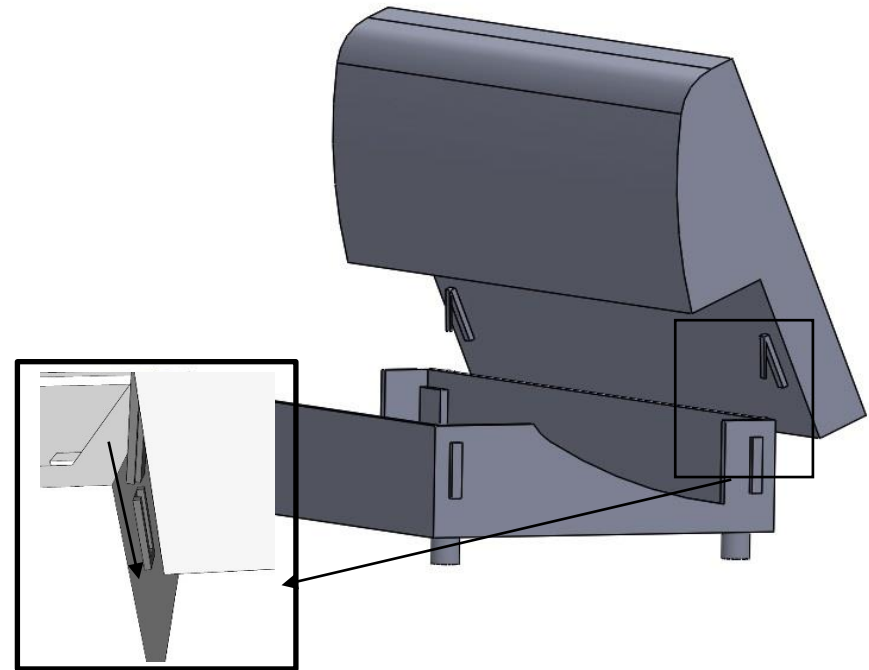

Name - Nazwa - Naam - Name - Isim – название -
Nome - Nom - Numele - Meno - Jméno - Neve

DAZZLING DAISY
2QBK-HAEEC

2/7

C - 4 D - 4