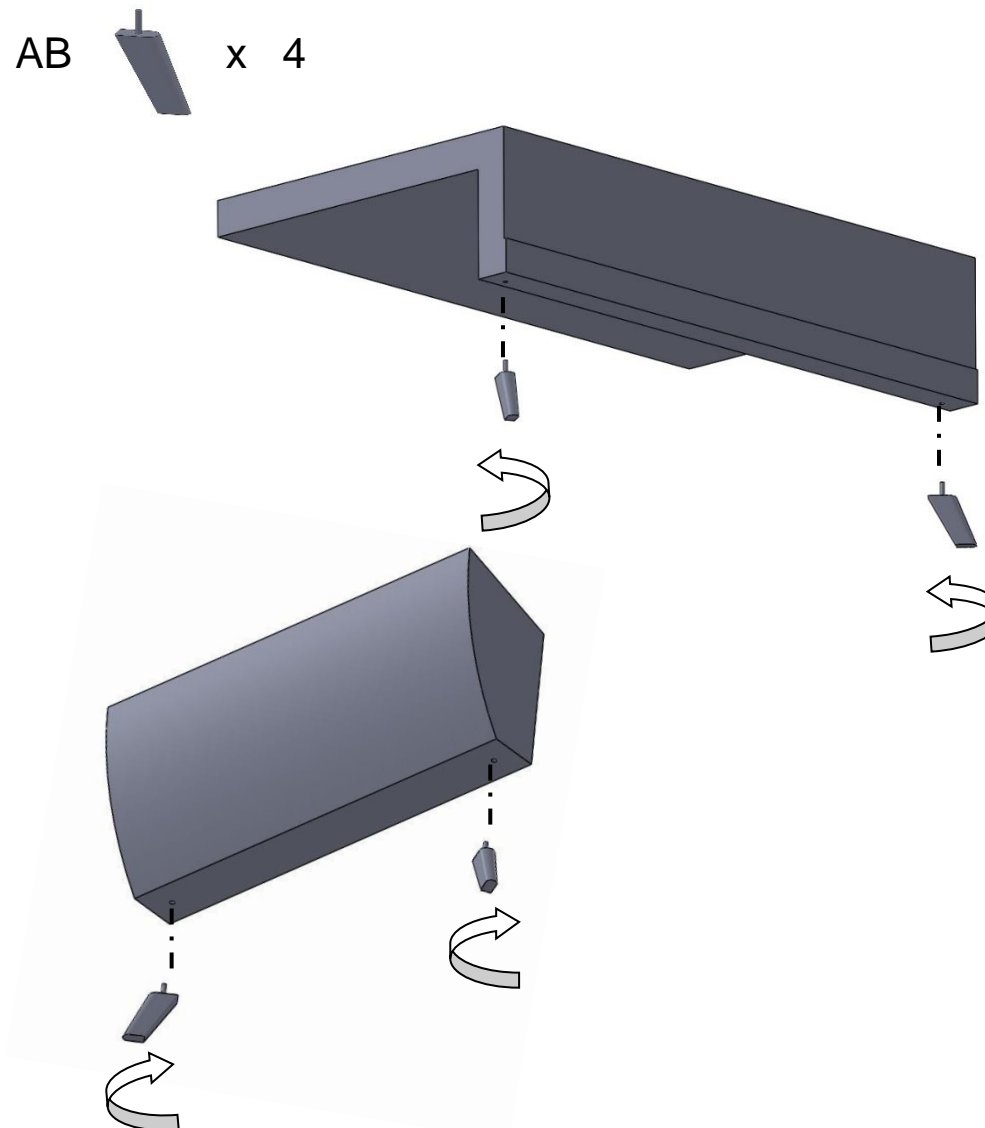

Name - Nazwa - Naam - Name - Isim – название -
Nome - Nom - Numele - Meno - Jméno - Neve

DAZZLING DAISY
2QBK-HAEEC

3/7