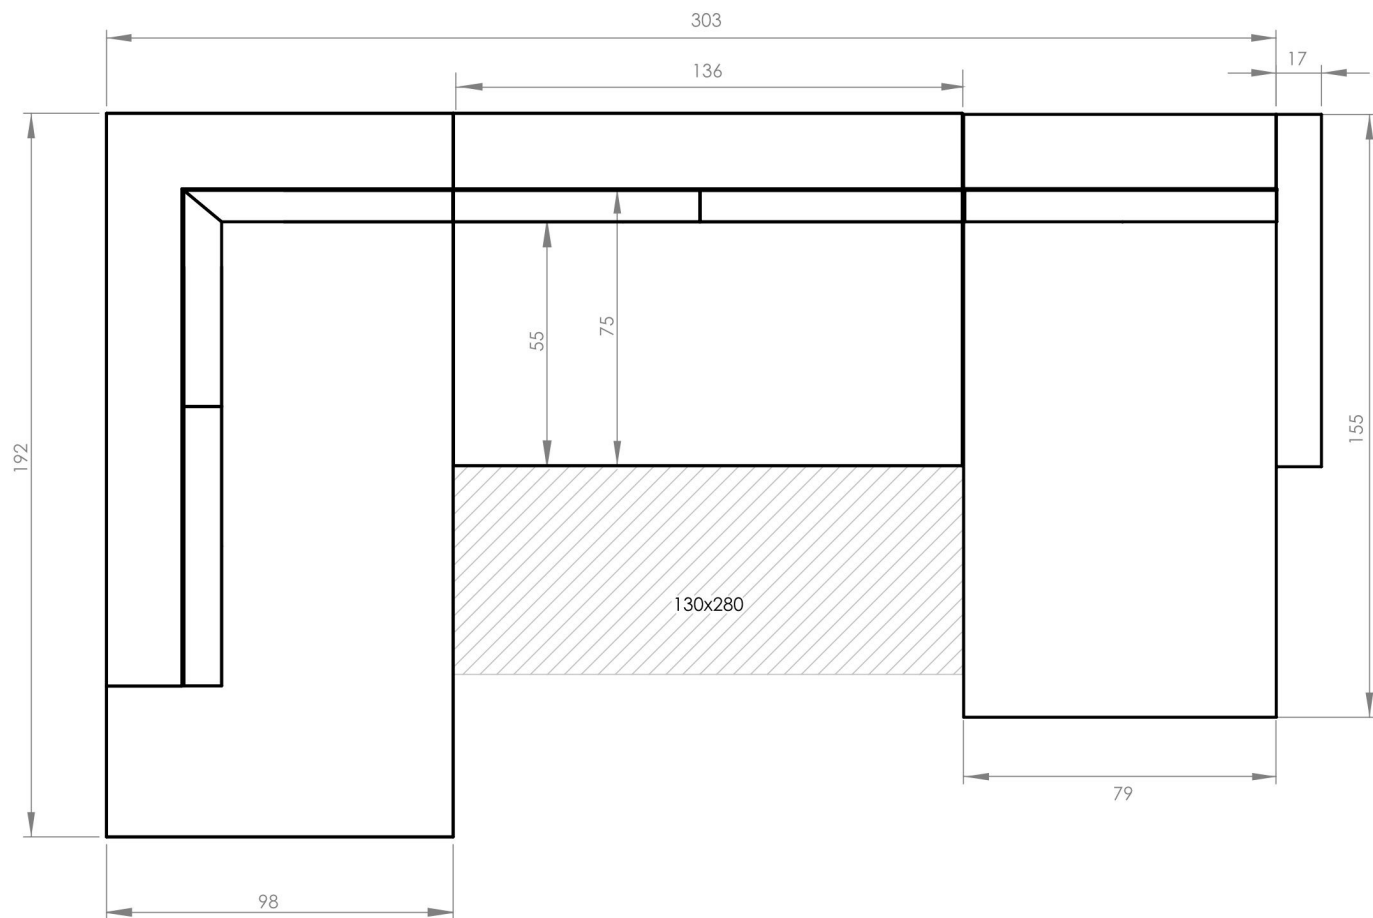

Lovely Annie

Naróżnik rozkładany U ze skrzynią na pościel / Corner sofa bed U Form with bed storage box /
Ecksofa U-Form mit Bettfunktion und Bettkasten / Canapé d'angle U convertible avec coffre /
Coltar în formă de „U” extensibil cu spațiu de depozitare

PL: Ze względu na manualne wykonanie mebli różnica wymiarów może wynosić +/-2%.

EN: Due to hand-made nature of upholstered furniture, there can be a difference between dimensions of items +/-2%.

DE: Aufgrund der manuellen Herstellung der Möbel kann der Unterschied in den Abmessungen +/-2% betragen.