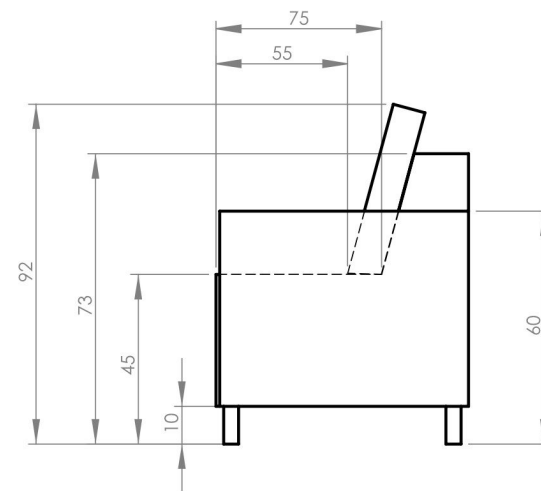

Lovely Annie

Naróżnik rozkładany U ze skrzynią na pościel / Corner sofa bed U Form with bed storage box /
Ecksofa U-Form mit Bettfunktion und Bettkasten / Canapé d'angle U convertible avec coffre /
Coltar în formă de „U” extensibil cu spațiu de depozitare

PL: Ze względu na manualne wykonanie mebli różnica wymiarów może wynosić +/-2%.

EN: Due to hand-made nature of upholstered furniture, there can be a difference between dimensions of items +/-2%.

DE: Aufgrund der manuellen Herstellung der Möbel kann der Unterschied in den Abmessungen +/-2% betragen.

FR: En raison de la fabrication manuelle des meubles, la différence de dimensions peut être de +/-2%.

RO: Din cauza producției manuale a mobilierului, diferența de dimensiuni poate fi de +/-2%.