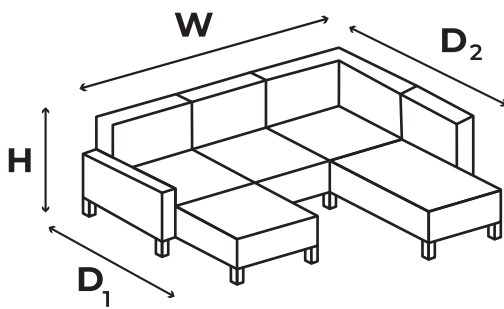

Classy Sophie

Ecksofa U

Allgemeine Angaben

Aufrichtung	linksseitig/rechtsseitig
Schlaffunktion:	ja
Bettkasten:	ja
Zierkissen:	ja, 4 Stück
Kopfstütze:	kein
Zubehör:	Seitentasche
Montage:	selbständig

Technische Daten

Abmessungen:	W 330 / D ₁ 165 / D ₂ 212 / H 77
Liegefläche:	110 x 270
Fußhöhe:	10
Sitzhöhe:	45

Abmessungen in cm mit einer Toleranz von +/- 2%.

Komponente

Gestell:	Holz, Spanplatte, Faserplatten
Sitz:	Zick-Zack-Federn, Schaumstoff 28 kg/m ³ , Watte 150 g/m ² , elastische Gürtel
Rückenlehne:	Schaum 25 kg/m ³ , Watte 150 g/m ²
Füße:	Holz, Naturalfarbe

Stoff

Stoffstruktur:	Leinenstruktur
Scheuerbeständigkeit:	90 000 Scheuertouren
Grammatur:	270 g/m ² ± 5%
Stoffzusammensetzung:	100% Polyester

Grundfarben:

- AU-01 Beige
- AU-21 Puderrosa
- AU-22 Pastellblau
- AU-26 Türkis
- AU-15 Hellgrau
- AU-24 Grau
- AU-25 Anthrazit