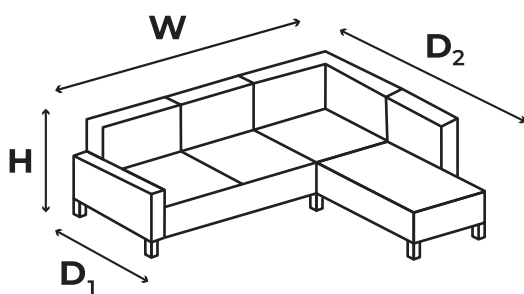

Scandic Lagom

Canapé d'angle L

Données générales

Configuration:	côté droit / côté gauche
Couchage:	oui
Coffre:	oui
Coussins deco:	oui, 2 pièces
Appuie-tête:	aucun
Accessoires:	aucun
Montage:	individuel

Données techniques

Dimensions:	W 242 / D ₁ 95 / D ₂ 202 / H 90
Dimensions du couchage:	116 x 205
Hauteur de pied:	12
Hauteur d'assise:	44

Dimensions in cm avec +/- 2% tolérance.

Composants

Structure:	bois, panneaux de particules, panneaux de fibres
Assise:	ressorts zigzag, mousse 28 kg/m ³ , ouate 150 g/m ²
Dossier:	mousse granulée 28 kg/m ³ , ceintures élastiques
Pieds:	bois, naturel

Tissu

Structure de tissu:	chenille
Résistance à l'abrasion:	40 000 Martindale cycles
Poids:	320 g/m ² ± 5%
Composition de tissu:	100% polyester
Couleurs de base:	

-  MAS-400 beige
-  MAS-408 turquoise
-  MAS-409 des briques
-  MAS-415 gris
-  MAS-418 gris foncé